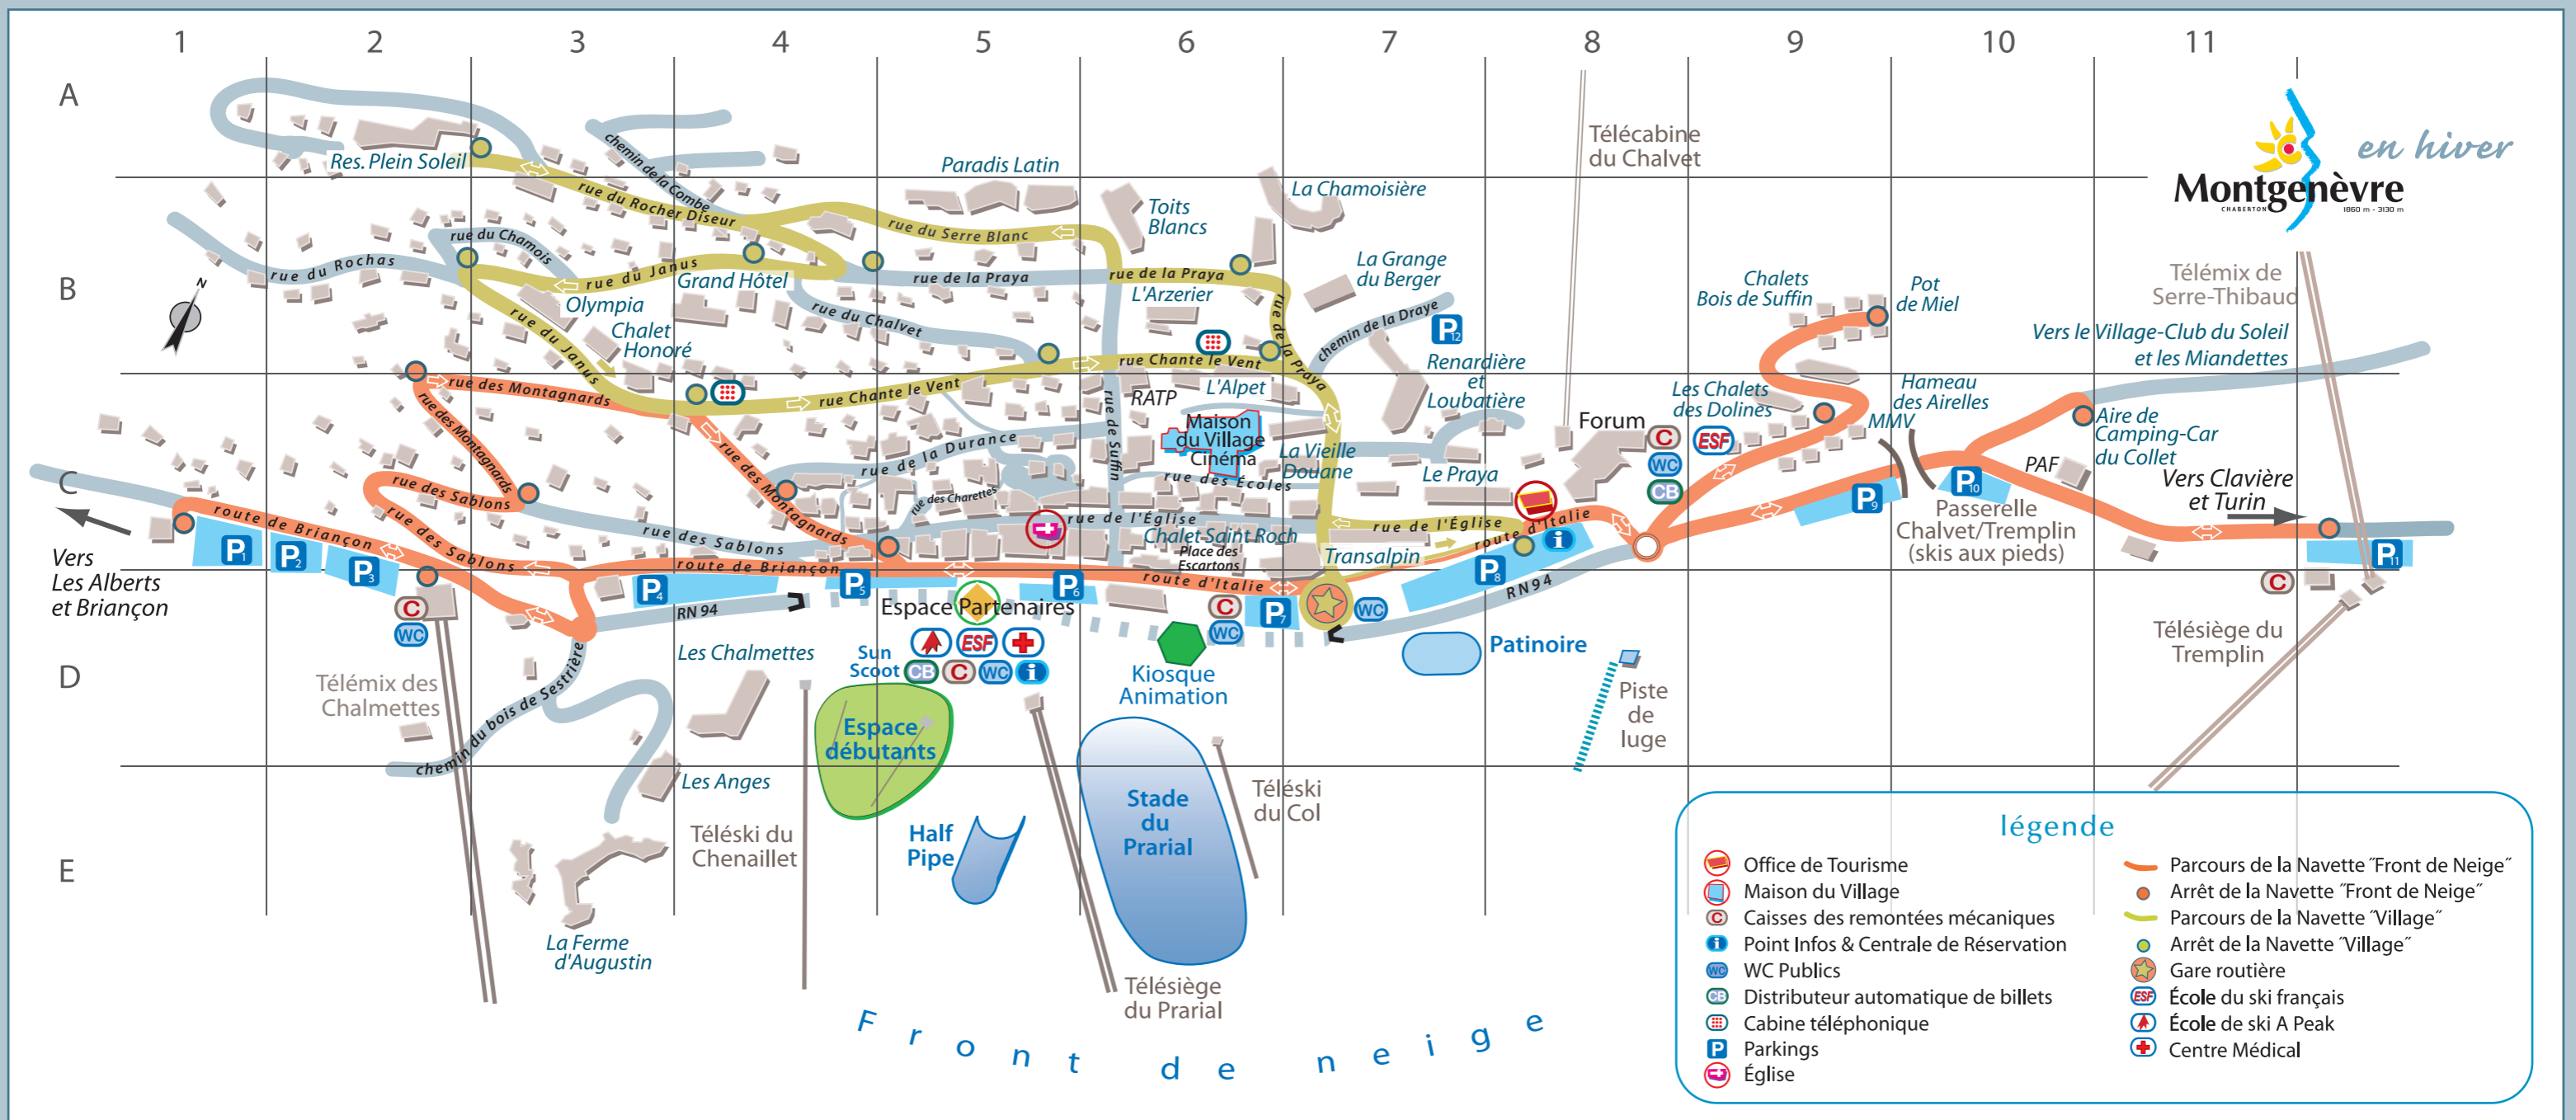

TABAC

1. C6 **TABAC / SOUVENIRS**
   Tel 04 92 21 85 02

TRAITEURS - PRODUITS RÉGIONAUX

1. C7 **PRAL**
   Tel 04 92 21 93 68
2. C9 **LA MAISON DE CLAIRE**
   Tel 04 92 52 65 89
3. C9 **LE CHALET DU GUIDE**
   Tel 04 92 53 72 32

SERVICES UTILES

1. C5 **MAIRIE**
   Tel 04 92 21 92 88
2. C5 **LA POSTE / CHANGE**
   Tel 04 92 21 90 00
3. C6 **CLUB ENFANTS "LES SOURIRES"**
   Tel 04 92 21 52 50
4. C5 **CULTE CATHOLIQUE**
   Tel 04 92 20 04 10
   Messe 18h samedi ou dimanche
5. C7 **GENDARMERIE**
   Tel 04 92 21 90 05
6. C10 **PAF (ex DDCILEC)**
   Tel 04 92 21 90 16

1. C8 **OFFICE DE TOURISME**
   Tel 04 92 21 52 52
2. D5 **MONTGENÈVRE RÉSERVATION**
   Tel 04 92 21 52 53
3. C8 **RÉGIE DES REMONTÉES MÉCANIQUES**
   Tel 04 92 21 91 73

SERVICES SANTÉ - MÉDECINS

1. C6 **MÉDECIN : M. MIRO**
   Tel 06 82 02 06 90
2. C6 **MÉDECIN : Mme GLAIVE MOREAU**
   Tel 04 92 21 91 20
3. C6 **KINÉ : M. FISCHER**
   Tel 06 85 80 46 78
4. C5 **DENTISTES : Dr. LOURY L. et H.**
   Tel 04 92 21 94 75
5. C6 **POSTE DE SECOURS DES PISTES**
   Tel 04 92 21 91 73
6. C8 **PHARMACIE SERRE**
   Tel 04 92 21 92 83
   bertrand.serre@wanadoo.fr
   http://pro.wanadoo.fr/bertrand.serre

LIAISONS OULX TGV - MONTGENÈVRE (30 mn) ET BRIANÇON - MONTGENÈVRE (20 mn)

1. **RESALP**
   Tel 04 92 20 47 50/Fax 04 92 20 46 43
   www.autocar.resalp.com
   jcbusca@club-internet.fr

TRANSPORTS OCCASIONNELS SUR RÉSERVATION

1. **VOYAGES RIGNON**
   Tel 04 92 21 00 56/Fax 04 92 20 10 01
   www.autocars.rignon.com
2. **VOYAGES SILVESTRE**
   Tel 04 92 21 13 26/Fax 04 92 21 35 23
   www.voyages.silvestre.com
   info@voyages.silvestre.com

TAXI

1. **TAXI NOÉ (agréé Sécurité Sociale)**
   Tel 06 07 06 79 98
   taxistation@wanadoo.fr

1. ### légende
2. Office de Tourisme
   - Maison du Village
   - Caisses des remontées mécaniques
   - Point Infos & Centrale de Réservation
   - WC Publics
   - Distributeur automatique de billets
   - Cabine téléphonique
   - Parkings
   - Église
   - Parcours de la Navette "Front de Neige"
   - Arrêt de la Navette "Front de Neige"
   - Parcours de la Navette "Village"
   - Arrêt de la Navette "Village"
   - Gare routière
   - École du ski français
   - École de ski A Peak
   - Centre Médical