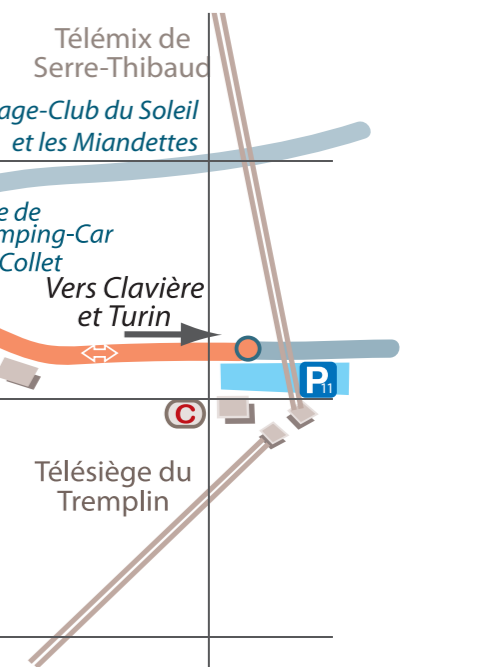

TABAC

1. C6 **TABAC / SOUVENIRS**
   Tel 04 92 21 85 02

TRAITEURS - PRODUITS RÉGIONAUX

1. C7 **PRAL**
   Tel 04 92 21 93 68
2. C9 **LA MAISON DE CLAIRE**
   Tel 04 92 52 65 89
3. C9 **LE CHALET DU GUIDE**
   Tel 04 92 53 72 32

SERVICES UTILES

1. C5 **MAIRIE**
   Tel 04 92 21 92 88
2. C5 **LA POSTE / CHANGE**
   Tel 04 92 21 90 00
3. C6 **CLUB ENFANTS "LES SOURIRES"**
   Tel 04 92 21 52 50
4. C5 **CULTE CATHOLIQUE**
   Tel 04 92 20 04 10
   Messe 18h samedi ou dimanche
5. C7 **GENDARMERIE**
   Tel 04 92 21 90 05
6. C10 **PAF (ex DDCILEC)**
   Tel 04 92 21 90 16

1. C8 **OFFICE DE TOURISME**
   Tel 04 92 21 52 52
2. D5 **MONTGENÈVRE RÉSERVATION**
   Tel 04 92 21 52 53
3. C8 **RÉGIE DES REMONTÉES MÉCANIQUES**
   Tel 04 92 21 91 73

SERVICES SANTÉ - MÉDECINS

1. C6 **MÉDECIN : M. MIRO**
   Tel 06 82 02 06 90
2. C6 **MÉDECIN : Mme GLAIVE MOREAU**
   Tel 04 92 21 91 20
3. C6 **KINÉ : M. FISCHER**
   Tel 06 85 80 46 78
4. C5 **DENTISTES : Dr. LOURY L. et H.**
   Tel 04 92 21 94 75
5. C6 **POSTE DE SECOURS DES PISTES**
   Tel 04 92 21 91 73
6. C8 **PHARMACIE SERRE**
   Tel 04 92 21 92 83
   bertrand.serre@wanadoo.fr
   http://pro.wanadoo.fr/bertrand.serre

LIAISONS OULX TGV - MONTGENÈVRE (30 mn) ET BRIANÇON - MONTGENÈVRE (20 mn)

1. **RESALP**
   Tel 04 92 20 47 50/Fax 04 92 20 46 43
   www.autocar.resalp.com
   jcbusca@club-internet.fr

TRANSPORTS OCCASIONNELS SUR RÉSERVATION

1. **VOYAGES RIGNON**
   Tel 04 92 21 00 56/Fax 04 92 20 10 01
   www.autocars.rignon.com
2. **VOYAGES SILVESTRE**
   Tel 04 92 21 13 26/Fax 04 92 21 35 23
   www.voyages.silvestre.com
   info@voyages.silvestre.com

TAXI

1. **TAXI NOÉ (agréé Sécurité Sociale)**
   Tel 06 07 06 79 98
   taxistation@wanadoo.fr

1. ### légende
2. Office de Tourisme
   - Maison du Village
   - Caisses des remontées mécaniques
   - Point Infos & Centrale de Réservation
   - WC Publics
   - Distributeur automatique de billets
   - Cabine téléphonique
   - Parkings
   - Église
   - Parcours de la Navette "Front de Neige"
   - Arrêt de la Navette "Front de Neige"
   - Parcours de la Navette "Village"
   - Arrêt de la Navette "Village"
   - Gare routière
   - École du ski français
   - École de ski A Peak
   - Centre Médical