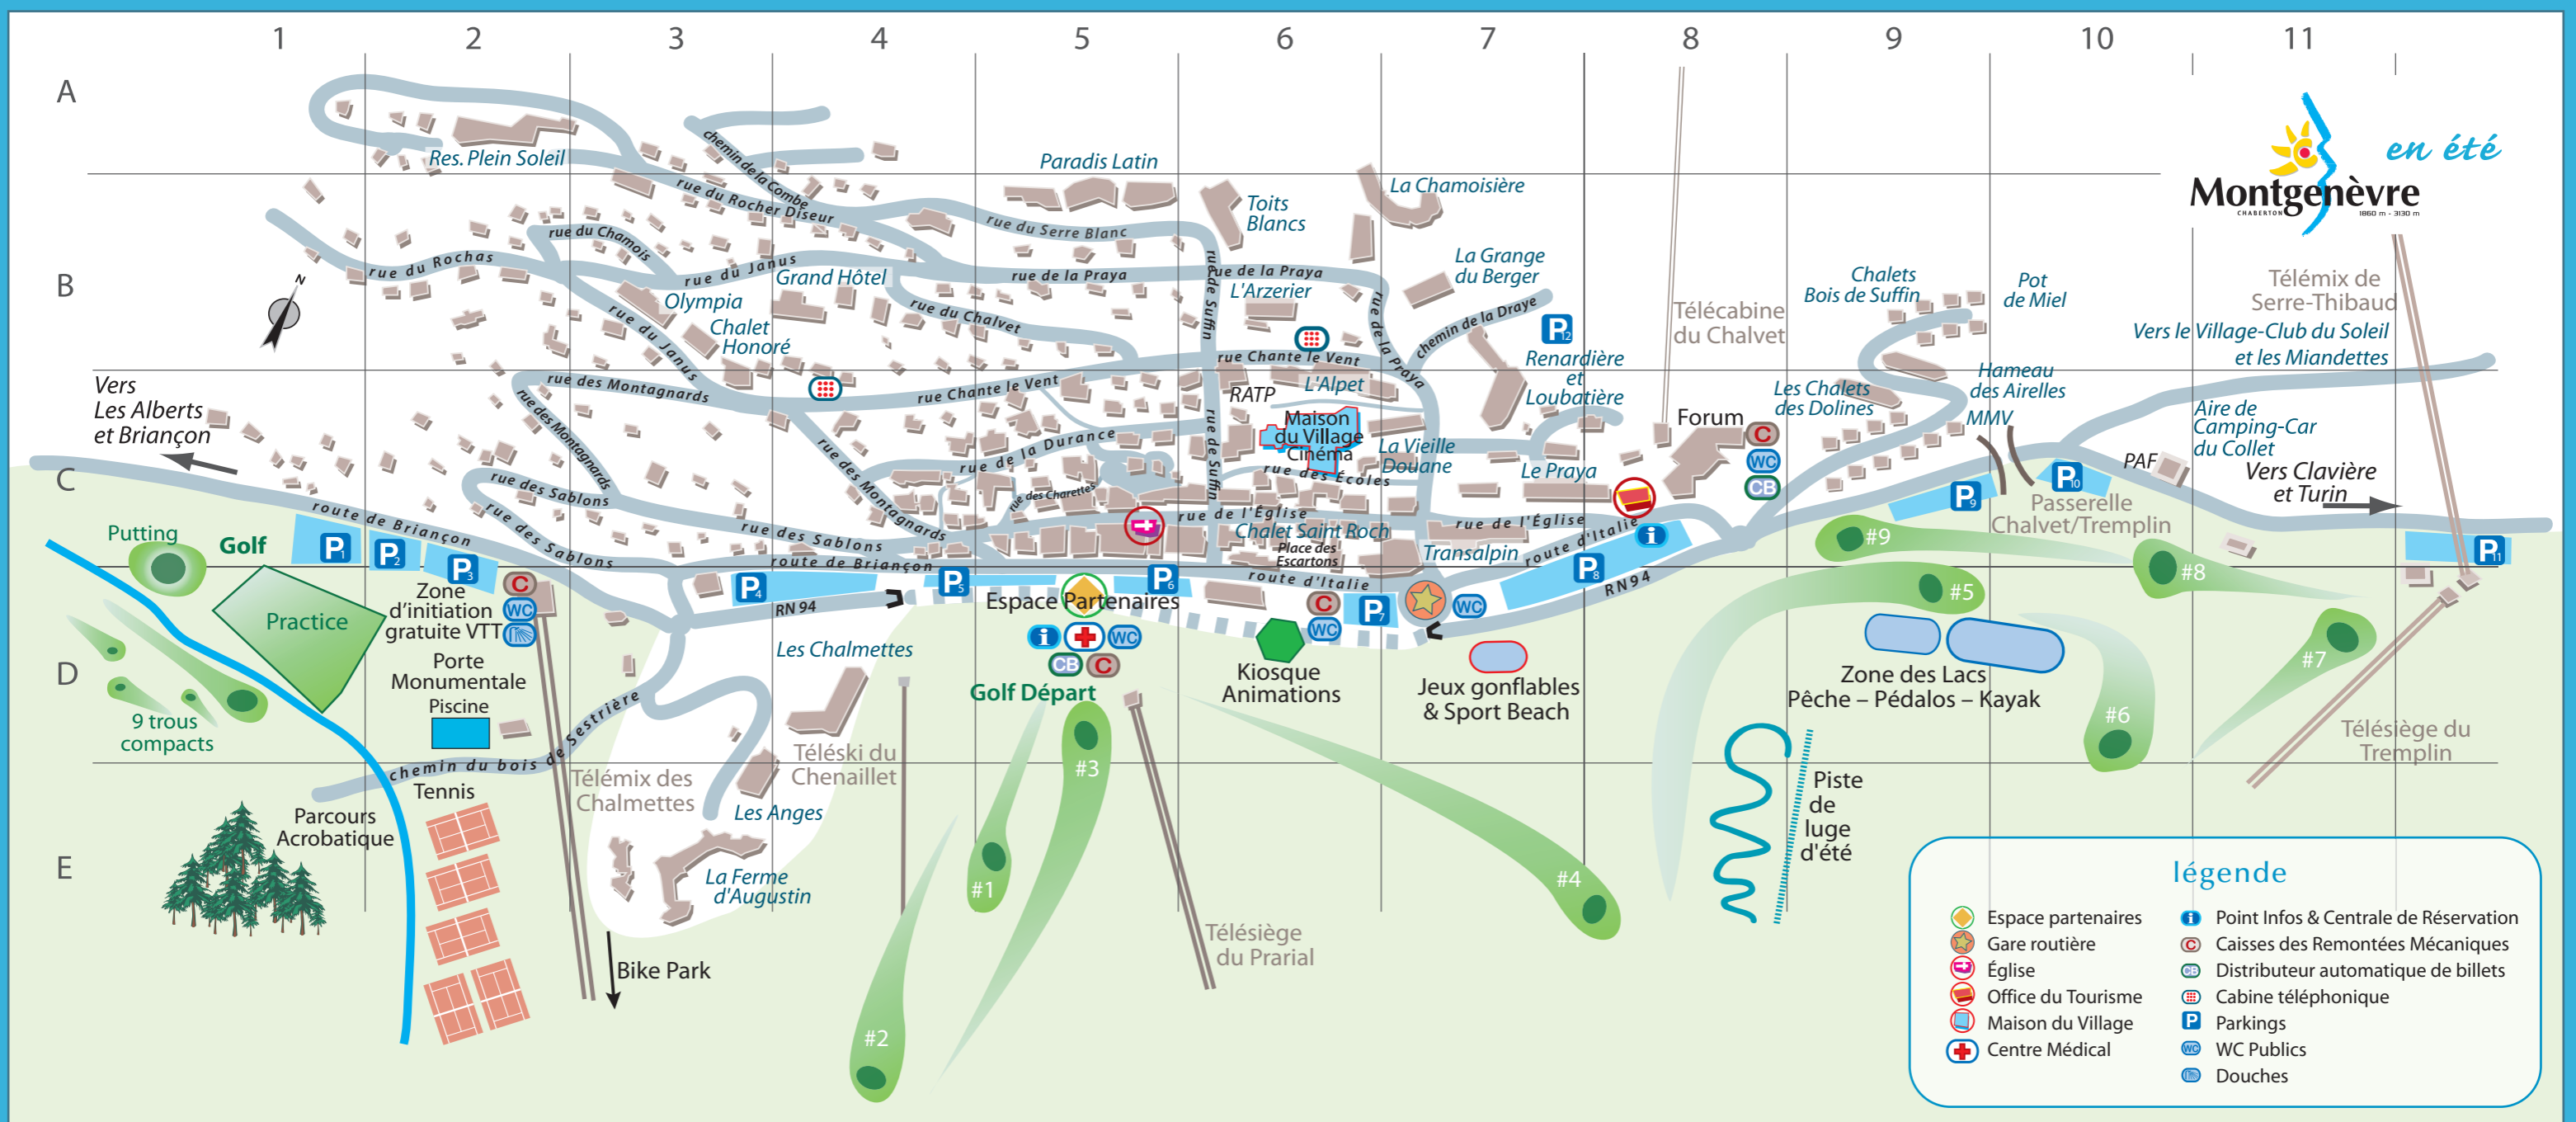

AGENCES IMMOBILIÈRES

1. **C7** **DYON URBANIA IMMOBILIER**
   Le Transalpin
   Locations Tel 04 92 21 91 24
   Fax 04 92 21 96 29
   Syndic - Transactions
   Tel 04 92 21 94 99
   Fax 04 92 21 92 57
   montgenevre@dion-immobilier.com
   dion-immobilier.com
2. **C5** **CENTRAL RÉSERVATION**
   Société civile Coopérative des Propriétaires de la Voie Lactée
   Bâtiment de la Mairie
   Tel 04 92 21 92 00
   Fax 04 92 21 93 16
   central.reservation@wanadoo.fr
   www.centralreservation-montgenevre.com
3. **C7** **DURANCE IMMOBILIER**
   Le Transalpin - Route d'Italie
   Tel 04 92 21 82 96
   Fax 04 92 21 82 97
   durance.immo@wanadoo.fr

1. **C6** **CORINNE MATHE IMMOBILIER**
   Place des Escartons - Route d'Italie
   Tel 04 92 21 88 46
   Fax 04 92 21 88 28
   www.montgenevre-immo.com
2. **C6** **FRILET IMMO / BÉRARD ABELLI**
   ce Le Praya
   Tel 04 92 21 83 00
   Fax 06 07 51 24 02
   montgenevre@bafimmo.com
   www.bafimmo.com
3. **CAMPER A MONTGENÈVRE**
4. **C11** **AIRE DE CAMPING-CAR DU COLLET**
   CAMPING DU BOIS DES ALBERTS
   Les Alberts
   Tel 04 92 21 16 11
   Altitude 1400m, dans la Vallée de la Clarée, à 7 km de Montgenèvre.
5. **BARS - CRÉPÈRIES - RESTAURANTS**
6. **LES ANGES**
   Tel 06 14 61 97 52
7. **LA BAGUERIE**
   Tel 04 92 21 81 06

1. **D2** **LES CHALMETTES**
   Tel / Fax 04 92 21 93 04
2. **C5** **LA CRÉPEUSE**
   Tel 04 92 21 91 38
3. **C6** **LE GRAAL CAFÉ**
   Tel 04 92 21 86 35
4. **C6** **LE JAMY**
   Tel 04 92 21 92 62
5. **C7** **LE NAPOLÉON**
6. **C5** **LE P'TIT CREUX**
7. **C6** **LE REFUGE**
   Tel 04 92 21 92 97
8. **C5** **LA CA DEL SOL**
9. **C7** **LE CAPITAINE**
   Tel 04 92 21 89 84
10. **C9** **LA TABLE BLANCHE**
    Tel/Fax 04 92 44 27 02
11. **C7** **LE RELAX**
    Tel.04 92 54 37 12
12. **C7** **LE TRANSALPIN**
    Tel 04 92 46 16 38
13. **RESTAURANT DU LAC / Les Alberts**
    Tel 04 92 20 47 67

en été
Montgenèvre
1880 m - 3130 m

légende

- Espace partenaires
- Gare routière
- Église
- Office du Tourisme
- Maison du Village
- Centre Médical
- Point Infos & Centrale de Réservation
- Caisses des Remontées Mécaniques
- Distributeur automatique de billets
- Cabine téléphonique
- Parkings
- WC Publics
- Douches